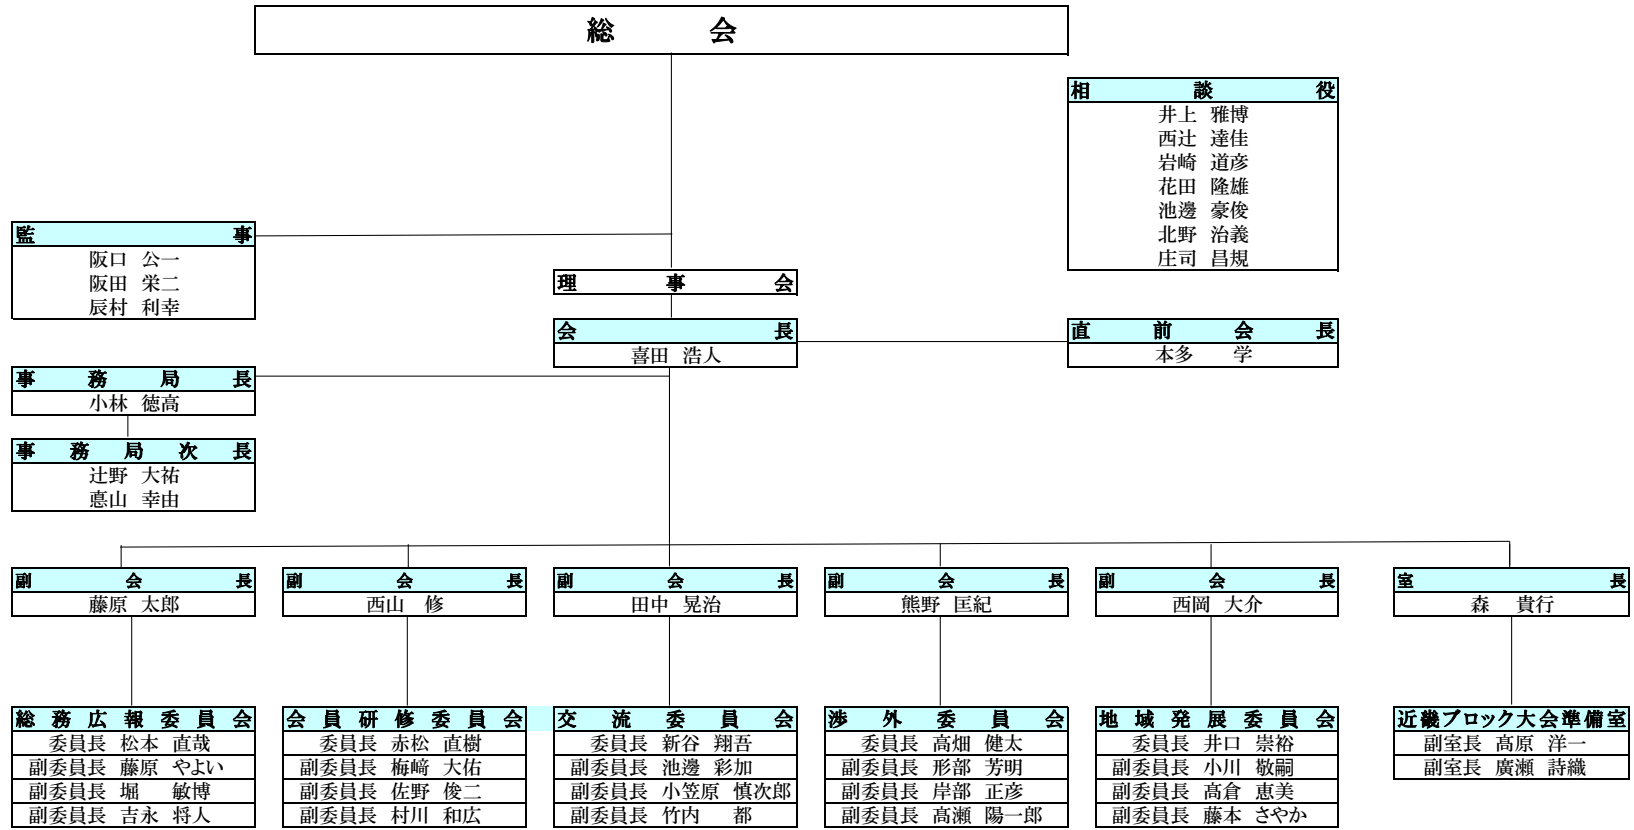

令和3年度 和泉商工会議所青年部 組織図(案)

青山 雷太
荒川 正
井坂 直樹
大河内 義之
大宅 孝治
奥野 利仁
河合 一憲
古下 智章
庄司 竜也
滝口 学
辻 広行
辻川 貴史
馬場 康博
宮端 元也

浅井 大介
金井 静
川端 志津子
北野 浩輝
小林 信吾
辻 清久
壺井 進之介
中村 巧一
鍋倉 功
錦戸 和美
本多 学
松井 俊幸
和玉 竜也

安達 貴保
池田 英人紀
市川 敬太
井上 章弘
大迫 健吾
河合 伸泰
川合 裕貴
後藤 洋光
坂田 博一
杉本 公隆
辻 健治
中村 繁昌
堀川 経希
森内 勢子