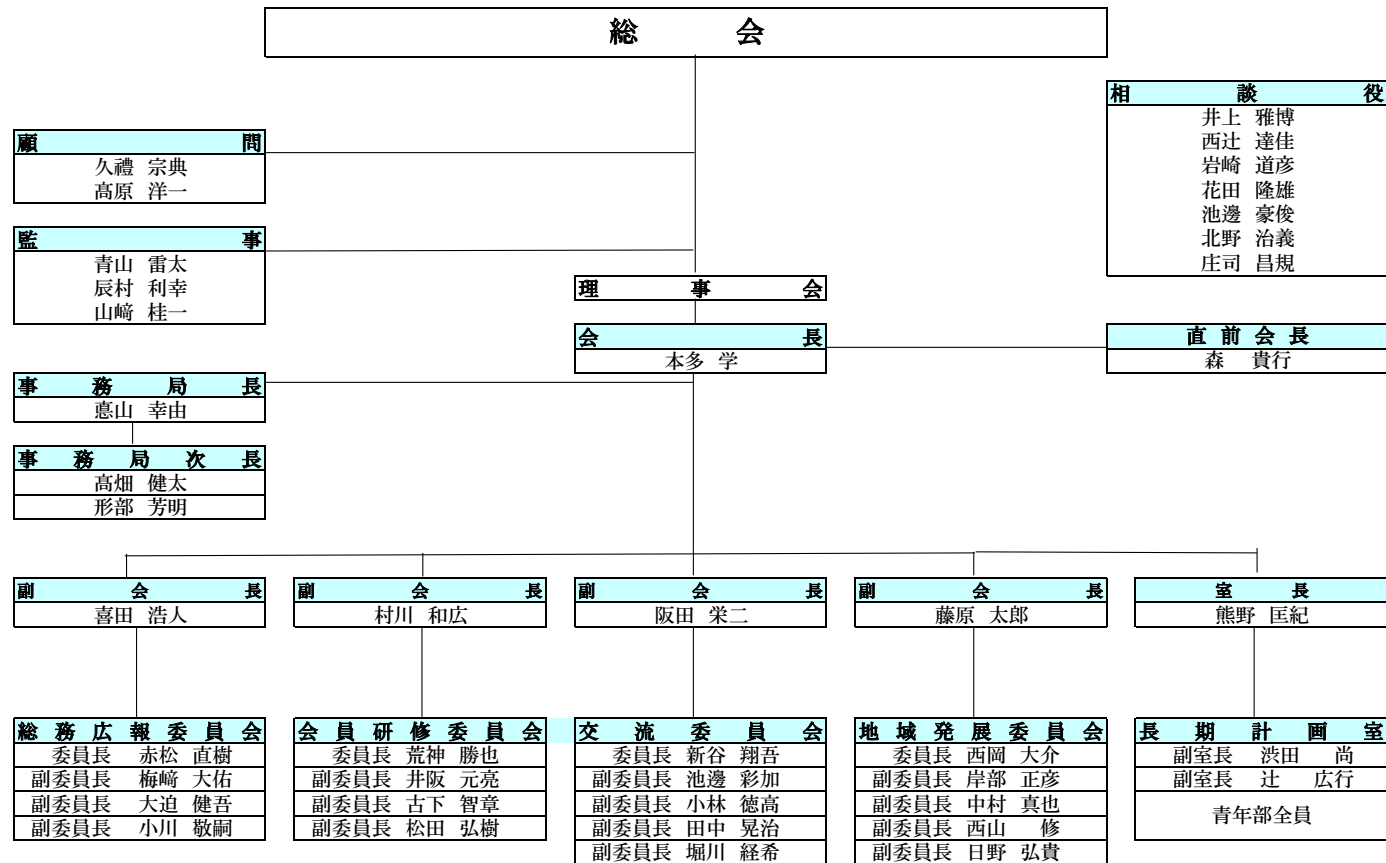

令和2年度 和泉商工会議所青年部 組織図(案)

尼田 正治
 池田 英人紀
 井上 章弘
 大宅 孝治
 金本 祐介
 後藤 洋光
 庄司 竜也
 滝口 学
 辻 健治
 辻野 大祐
 濱田 雅嘉
 藤本 さやか
 松本 直哉
 三宅 健作
 森内 勢子
 由藤 英男
 吉永 将人

荒川 正
 井坂 直樹
 榎本 昌保
 奥野 利仁
 釜阪 忠士
 亀田 卓馬
 河合 伸泰
 川端 志津子
 杉本 公隆
 高瀬 陽一郎
 田口 賢吾
 辻 智弥
 中村 繁昌
 花田 純一
 馬場 康博
 堀 敏博
 味谷 雅光
 吉田 有邦

メンバー:105名
 OB会員:70名
 合計:175名